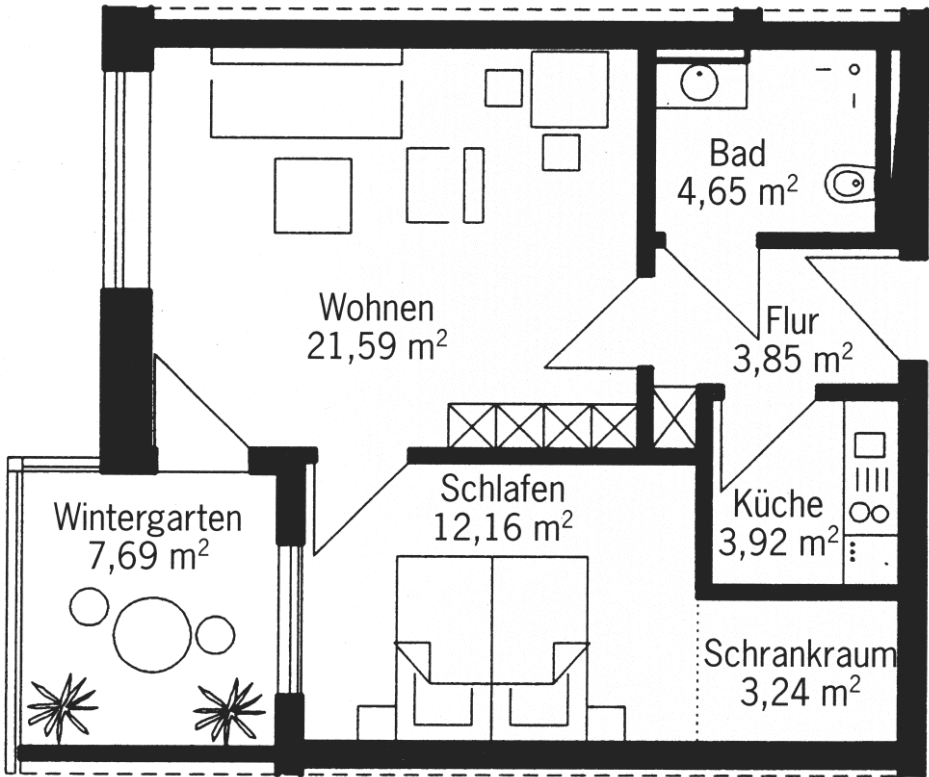

**PARKRESIDENZ**
RAHLSTEDT

Typ B; 57,10 m² Wohnfläche mit Wintergarten