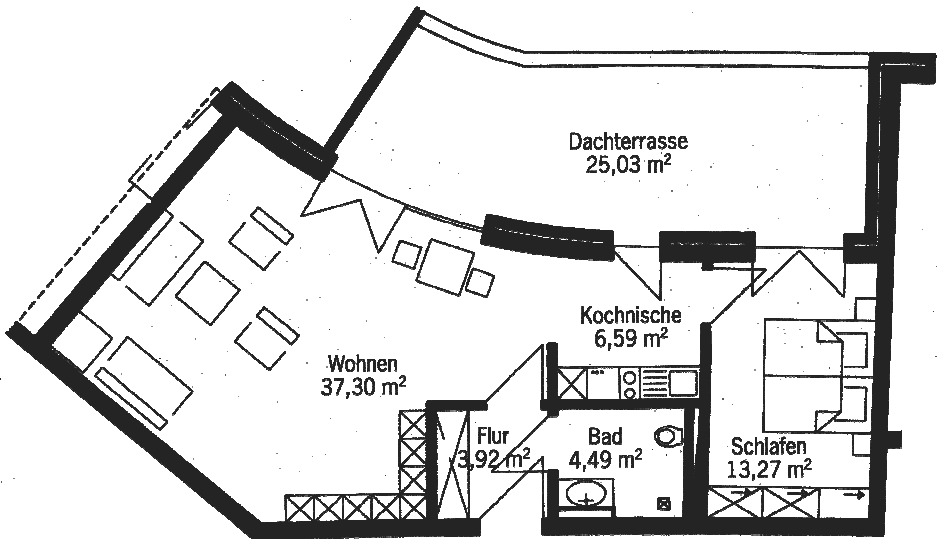

**PARKRESIDENZ**
RAHLSTEDT

Typ C; 65,57 m² Wohnfläche mit Dachterrasse